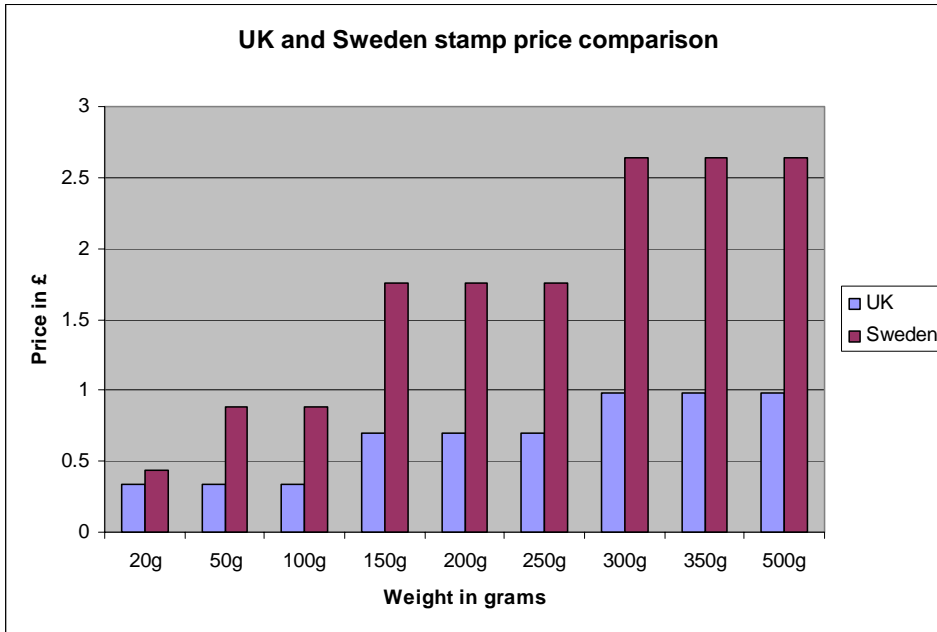

UK	Sweden
20g	0.34	0.44
50g	0.34	0.88
100g	0.34	0.88
150g	0.7	1.76
200g	0.7	1.76
250g	0.7	1.76
300g	0.98	2.64
350g	0.98	2.64
500g	0.98	2.64